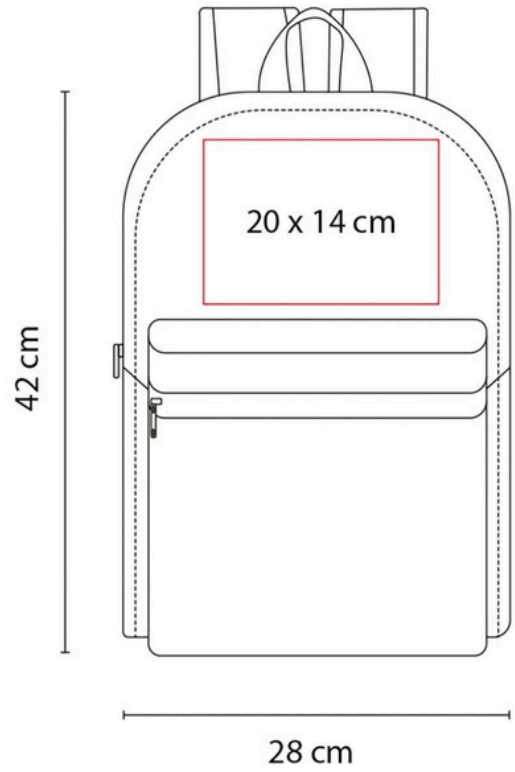

Set de Porta Vinos tiene de capacidad para una botella de vino, dos copas, destapacorcho y dos embases para botana el material es poliester 840 con cierre del #8 y cintas para diversos usos.

Medidas

43cmX30cm

Medidas

41cmX30cm

Material

Poliester,
transparente,
polipack, cinta y
cierre #8

Colores

Transparente

HRD MARKETING
PROMOCIONAL

Mochila G51

Cuenta con bolsa principal y bolsa lateral con malla y espacio para portatlaptop.

Medidas

30cmX43cm

Material

Poliester

Colores

Rojo, Azu y gris

HRD MARKETING
PROMOCIONAL

Mochila G52

Cuenta con bolsa principal y frontal con cierre mas tirantes ajustables y una asa de agarre superior.

Medidas

42cmX28cm

Material

Poliester

Colores

HRD MARKETING
PROMOCIONAL